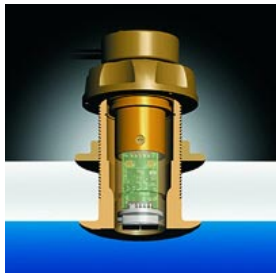

# Sonic Log mit Ultraschall-Sensor

## Speed- und Temperatur-Sensor

Airmar's revolutionärer CS4500 Korrelations-Sensor hat kein

Schaufelrad. Mit zwei ganz nahe hintereinander montierten Sensoren in einem Gehäuse werden winzige Teilchen im Wasser geortet. Aus dem kurzen Zeitabstand, bis das Teilchen den hinteren Sensor erreicht, wird die Geschwindigkeit ermittelt.

## Log-Mixer und Umschalter

Bei Bedarf können zwei Log-Sensoren am Rumpf symmetrisch montiert werden. Die Geschwindigkeit wird über beide gemittelt. Fällt ein Sensor aus, wird automatisch nur noch der andere benutzt.

Auf Mehrumpf-Yachten kann es erforderlich sein, jeweils nur vom leeseitigen Rumpf die Geschwindigkeit abzunehmen. Die Umschaltung der Sensoren erfolgt dann durch den Windwinkel.

(115 x  
130 mm)

Flaches Display. Benötigt nur kleines Montage-Loch in der Mitte.