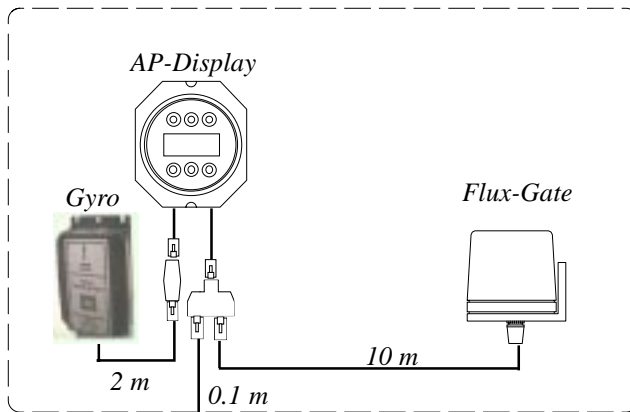

Beispiel 1

Yachtlänge 14m
Seilzugsteuerung
Bordnetz 12 Volt

Bestell-Nummern:

25 00 00 Autopilot mit Sonic Gyro,
Flux Gate, AP-Display,
Drivebox und Ruderwinkel-
Sensor.

50 01 15 Batterie und Busanschluss-
kabel

V2H40S-12 Linearantrieb 12 Volt 240mm
Hub, 4800N Schub

2m
Stromkabel für den
Bus (12 Volt)
weiss = Plus
braun = Masse

10 m

DRIVE-BOX

Bus-Abschluss

Batterie-
anschluss
für Antrieb

1.5 m

Ruderwinkel-
Sensor

Bitte Kabellängen
nach Bedarf
korrigieren!

Linear-Antrieb
V2H40S-12